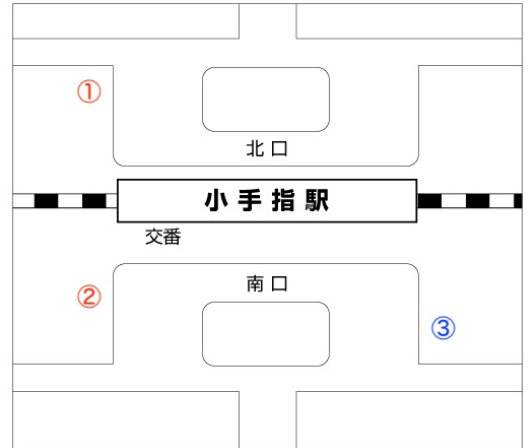

日本生活学会 第51回大会 会場へのアクセスについて

◎最寄り駅：西武池袋線 小手指駅下車

◎所沢キャンパスへ：以下のバスに乗車し終点下車（所用10～25分、時間帯により商業施設渋滞）

■学バス（大会参加者は無料）

- ・北口ロータリー①発着（おもに午前）
※ ヨークフード前です。
- ・南口ロータリー②発着（おもに午後）
※ セブンイレブン前です。

■西武バス（片道200円）

- ・南口ロータリー③バス停発着
※ トモズ薬局前です。

スクールバス(無料)・西武バス(有料) 時刻表

※ 発車時刻により、駅の北口側と南口側に乗車場所が分かれますので、ご注意ください。

【6/29(Sat)】

	小手指駅 → 早稲田大学		早稲田大学 → 小手指駅	
	スクールバス	西武バス(有料)	スクールバス	西武バス(有料)
8	北口★ 北口 北口 00 15 30	21	北口 35	58
9	北口 北口 北口 10 25 45	03 48	北口 25	25
10	北口★ 北口 北口 10 25 50		北口 北口 05 30	15 39
11	北口★ 35	05 40	北口★ 北口 05 35	30 46
12	北口 05 25 45	15	北口 10 30 50	02 40
13	北口★ 05 25 45	40	北口★ 10 15 50	18
14	15 35 55	28 55	20 40	02 50
15	北口★ 15 35		北口★ 00 20 45	33
16	北口★ 15 35	37	北口★ 20 45	03
17	北口★ 20	59	北口★ 05 30 40 55	05 20
18	北口★ 10 25 55	30	北口★ 10 25 40	28
19			北口★ 00 30 50	00
20	05		00 20 50	
21	05		30	22 00

北口：小手指駅北口のロータリー、ヨークフード前に発着
 無印：スクールバスは、小手指駅南口のロータリー、セブンイレブン側に発着
 西武バスは、小手指駅南口のロータリー、トモズ薬局側に発着
 生活学会対応の増便(学生も乗車します)
 ★：車イス対応車（利用者は10分前までにTULLY'S COFFEE小手指駅店前に待機）

【6/30(Sun)】

	小手指駅 → 早稲田大学		早稲田大学 → 小手指駅	
	スクールバス	西武バス(有料)	スクールバス	西武バス(有料)
8	北口 北口 15 55	21	北口 35	58
9	北口 北口 15 30 45	03 48	北口 25	25
10				15 39
11	北口 25	05 40	北口 05	30 46
12	15 55	15	00 40	02 40
13		40		18
14	45	28 55	30	02 50
15	45		30	33
16	45	37	30 45 55	03
17	25	59	10	05 20
18	15	30	00	28
19	45		30	00
20				
21			00	

北口：小手指駅北口に発着
 無印：小手指駅南口に発着
 生活学会対応の増便(学生も乗車します)
 ★：車イス対応車